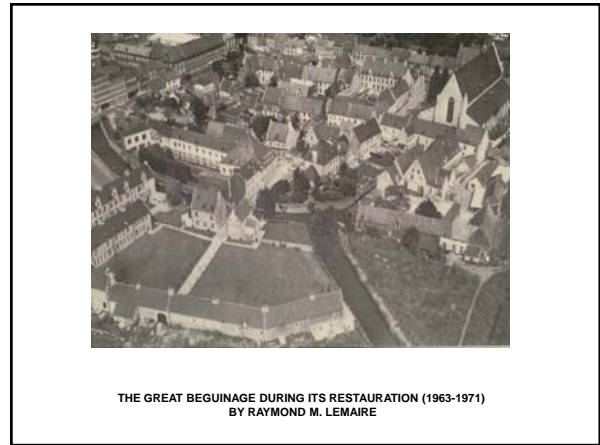

THE GREAT BEGUINAGE DURING ITS RESTAURATION (1963-1971)
BY RAYMOND M. LEMAIRE