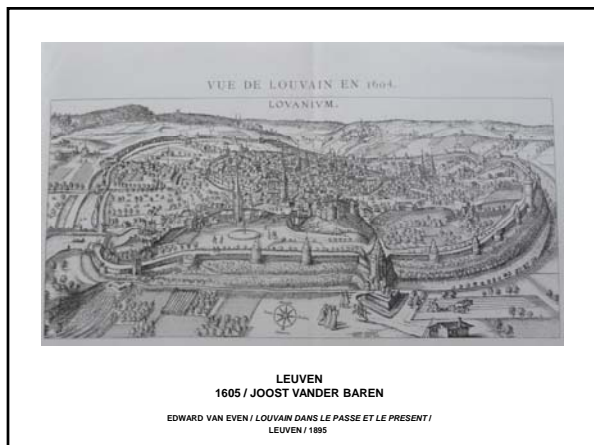

LEUVEN
 1598 / ADRIAAN DE MONTIGNY
 ALBUM DE CROY

LEUVEN
 1649 / JOANNES BLAEU
 STEDELIJK MUSEUM LEUVEN / PRENTENKABINET

LEUVEN
 1605 / JOOST VANDER BAREN
 EDWARD VAN EVEN / LOUVAIN DANS LE PASSE ET LE PRESENT /
 LEUVEN / 1895

LE GROTE MARKT EN 1606
 CHURCH SAINT-PIERRE / ROUND TABLE / CITY HALL
 GRAMAYE / LOVANIUM
 EDWARD VAN EVEN / LOUVAIN DANS LE PASSE ET LE PRESENT /
 LEUVEN / 1895

THE OLD CLOTHMAKERS HALL / 1317
 REGISTERED OFFICE OF THE UNIVERSITY SINCE 1425 / 1432
 EDWARD VAN EVEN / LOUVAIN DANS LE PASSE ET LE PRESENT /
 LEUVEN / 1895