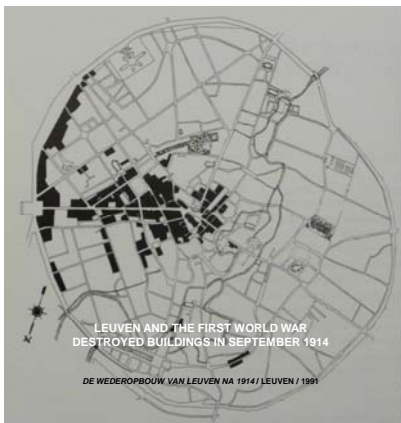

LEUVEN AND THE FIRST WORLD WAR
DESTROYED BUILDINGS IN SEPTEMBER 1914
DE WEDEROPBOUW VAN LEUVEN NA 1914 / LEUVEN / 1991