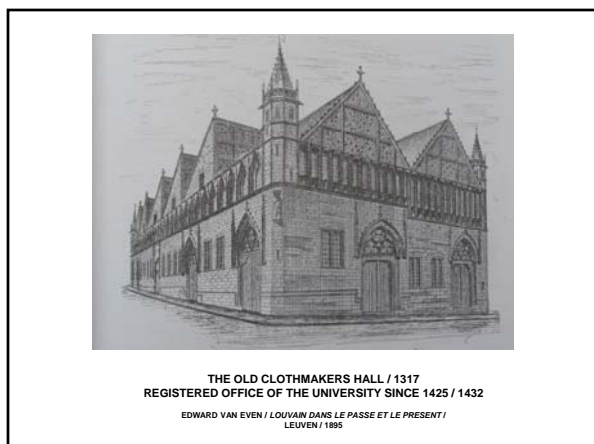

LE GROTE MARKT EN 1606
 CHURCH SAINT-PIERRE / ROUND TABLE / CITY HALL
 GRAMAYE / LOVANIUM
 EDWARD VAN EVEN / LOUVAIN DANS LE PASSE ET LE PRESENT /
 LEUVEN / 1895

THE OLD CLOTHMAKERS HALL / 1317
 REGISTERED OFFICE OF THE UNIVERSITY SINCE 1425 / 1432
 EDWARD VAN EVEN / LOUVAIN DANS LE PASSE ET LE PRESENT /
 LEUVEN / 1895