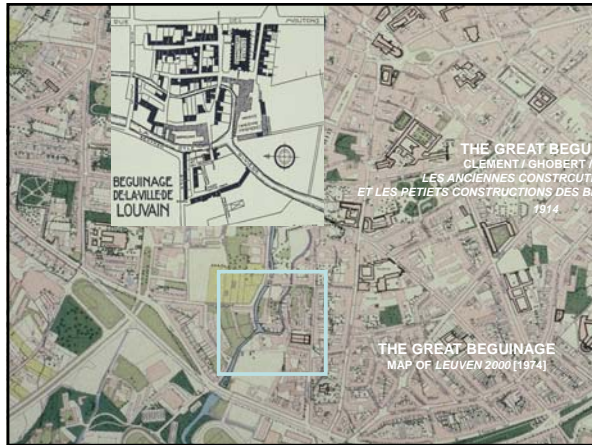

THE GREAT BEGUINAGE
GLEBERT / GHOBERT /
LES ANCIENNES CONSTRUCTIONS
ET LES PETITES CONSTRUCTIONS DES BEGUINES
1914

THE GREAT BEGUINAGE
MAP OF LEUVEN 2000 [1974]