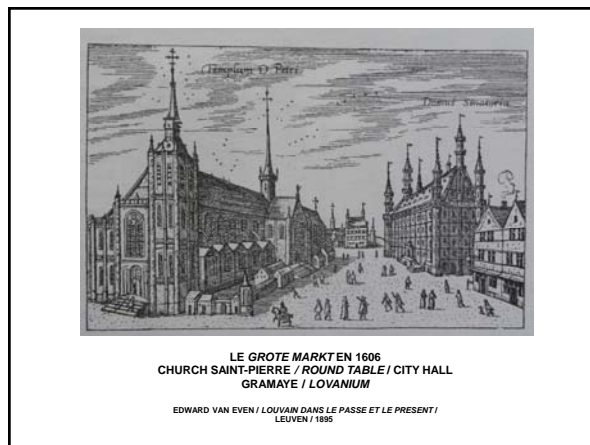

LEUVEN
 1598 / ADRIAAN DE MONTIGNY
 ALBUM DE CROY

LEUVEN
 1649 / JOANNES BLAEU
 STEDELIJK MUSEUM LEUVEN / PRENTENKABINET

LEUVEN
 1605 / JOOST VANDER BAREN
 EDWARD VAN EVEN / LOUVAIN DANS LE PASSE ET LE PRESENT /
 LEUVEN / 1895

LE GROTE MARKT EN 1606
 CHURCH SAINT-PIERRE / ROUND TABLE / CITY HALL
 GRAMAYE / LOVANIUM
 EDWARD VAN EVEN / LOUVAIN DANS LE PASSE ET LE PRESENT /
 LEUVEN / 1895

THE OLD CLOTHMAKERS HALL / 1317
 REGISTERED OFFICE OF THE UNIVERSITY SINCE 1425 / 1432
 EDWARD VAN EVEN / LOUVAIN DANS LE PASSE ET LE PRESENT /
 LEUVEN / 1895