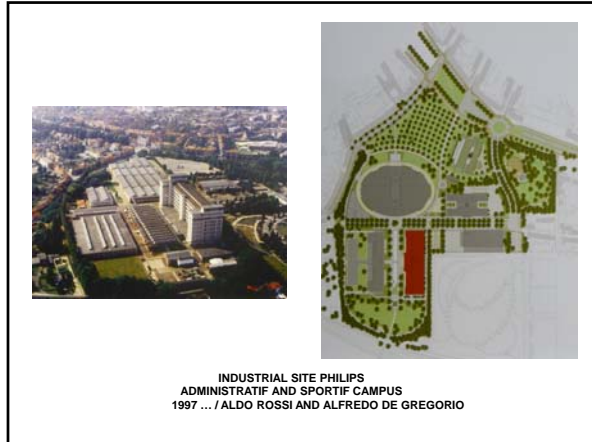

INDUSTRIAL SITE PHILIPS
ADMINISTRATIF AND SPORTIF CAMPUS
1997 ... / ALDO ROSSI AND ALFREDO DE GREGORIO