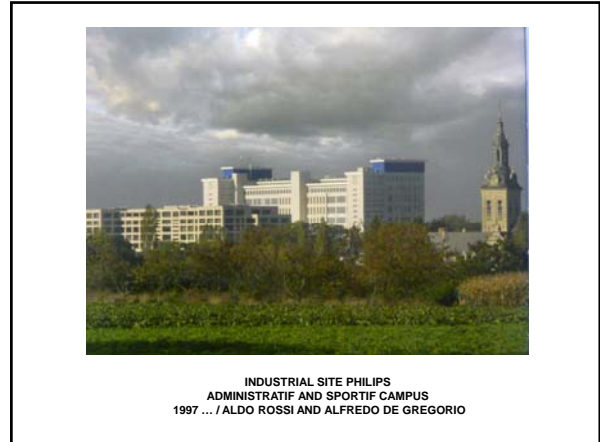

INDUSTRIAL SITE PHILIPS
ADMINISTRATIF AND SPORTIF CAMPUS
1997 ... / ALDO ROSSI AND ALFREDO DE GREGORIO